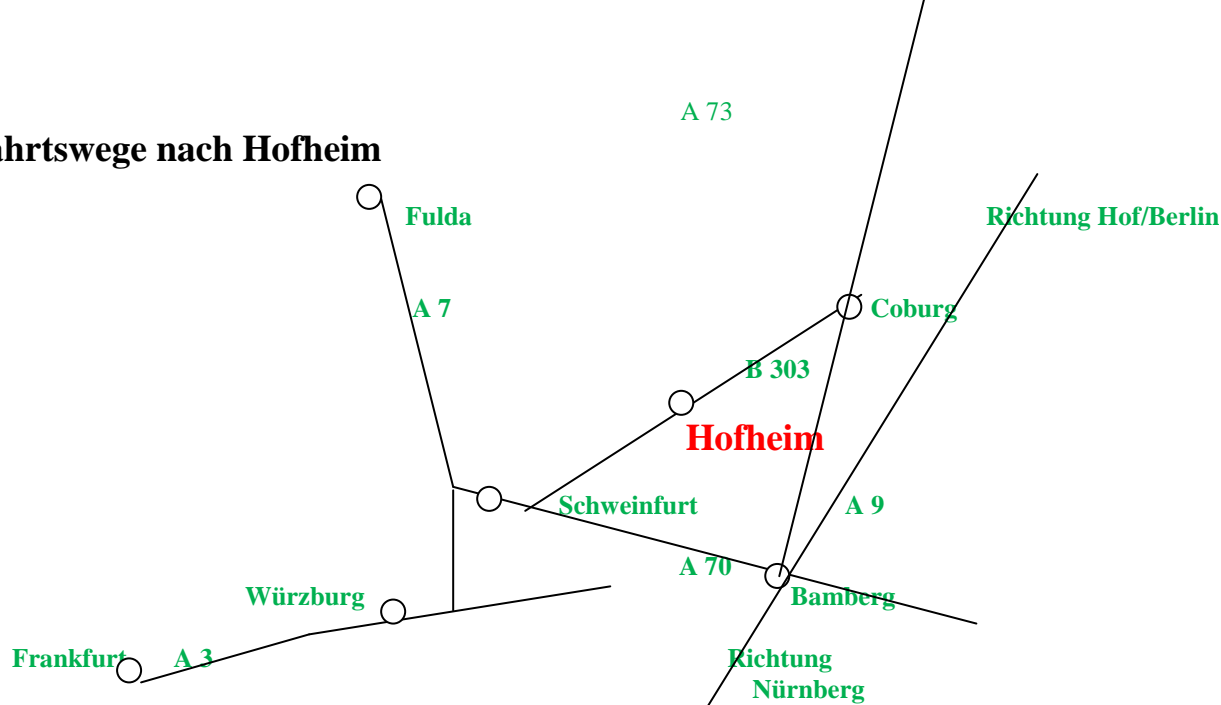

Anfahrtswege nach Hofheim

In Hofheim folgen Sie bitte der Beschilderung Richtung Freibad /Hallenbad/Haus des Gastes und dann den Hinweisschildern

Am Kreisel „Wegweiser Geflügelzüchter“, Ausstellungshalle GZV Ibind“, Johannisstrasse 24, dann „Symbol“ Leghornhahn folgen.